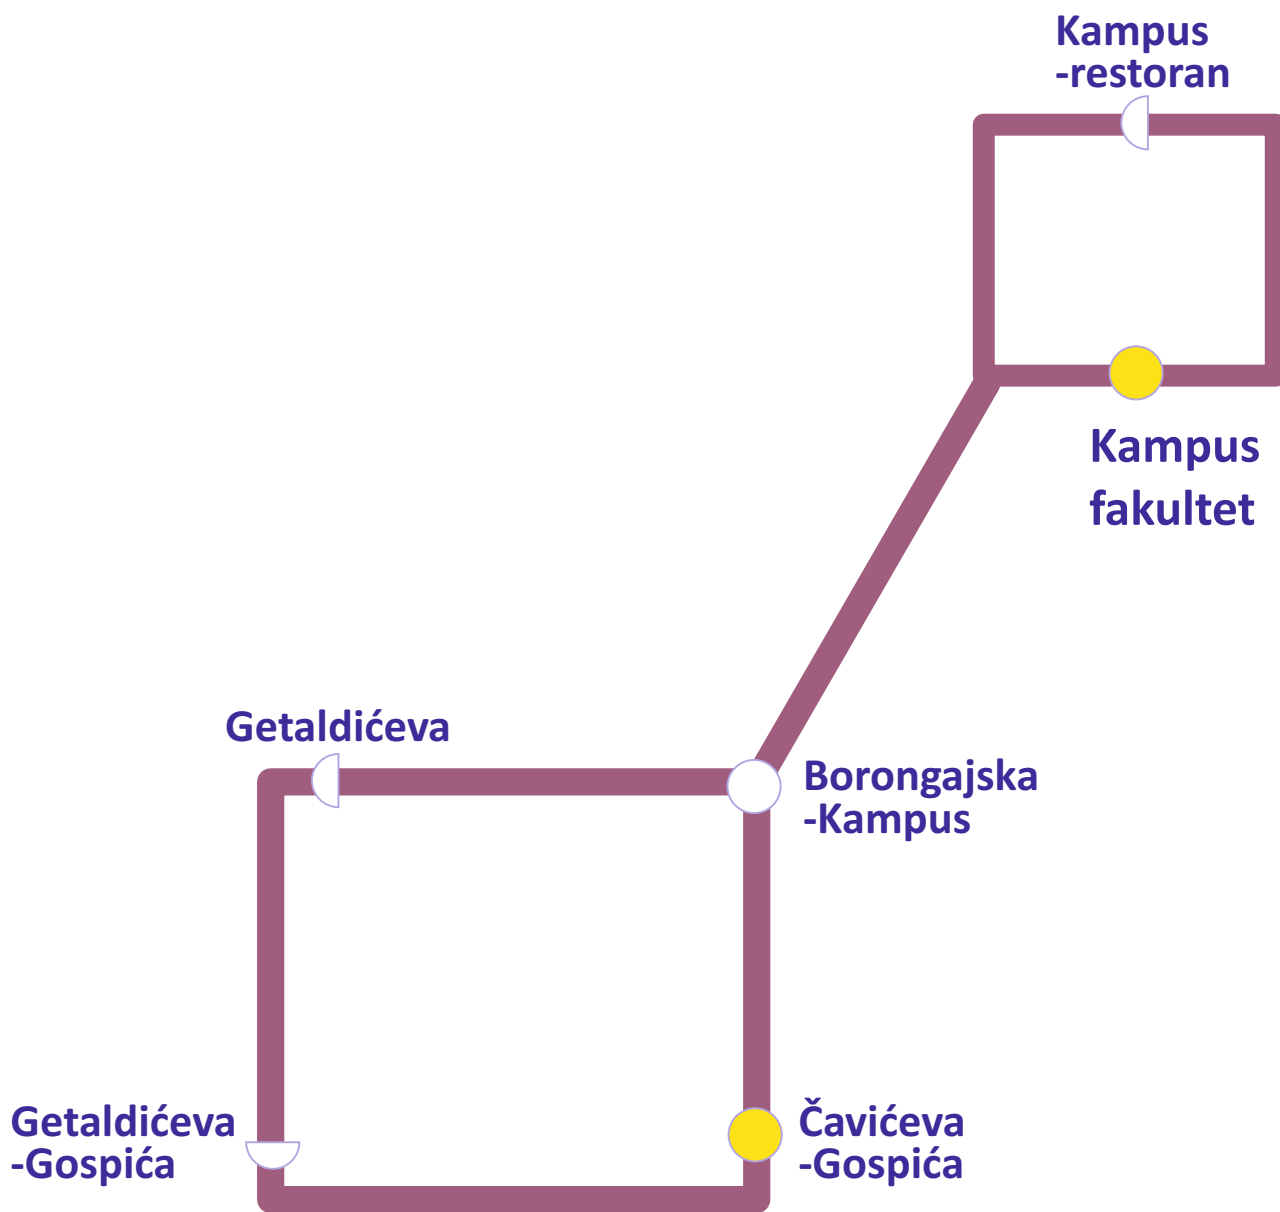

Autobusna linija 236 Kampus - Čavićeva

TRAM 2 ČRNOMEREC - SAVIŠĆE
TRAM 3 LJUBLJANICA - SAVIŠĆE

LEGENDA

- početno-krajnja stanica
- stajalište u oba smjera
- ◐ stajalište u smjeru vožnje